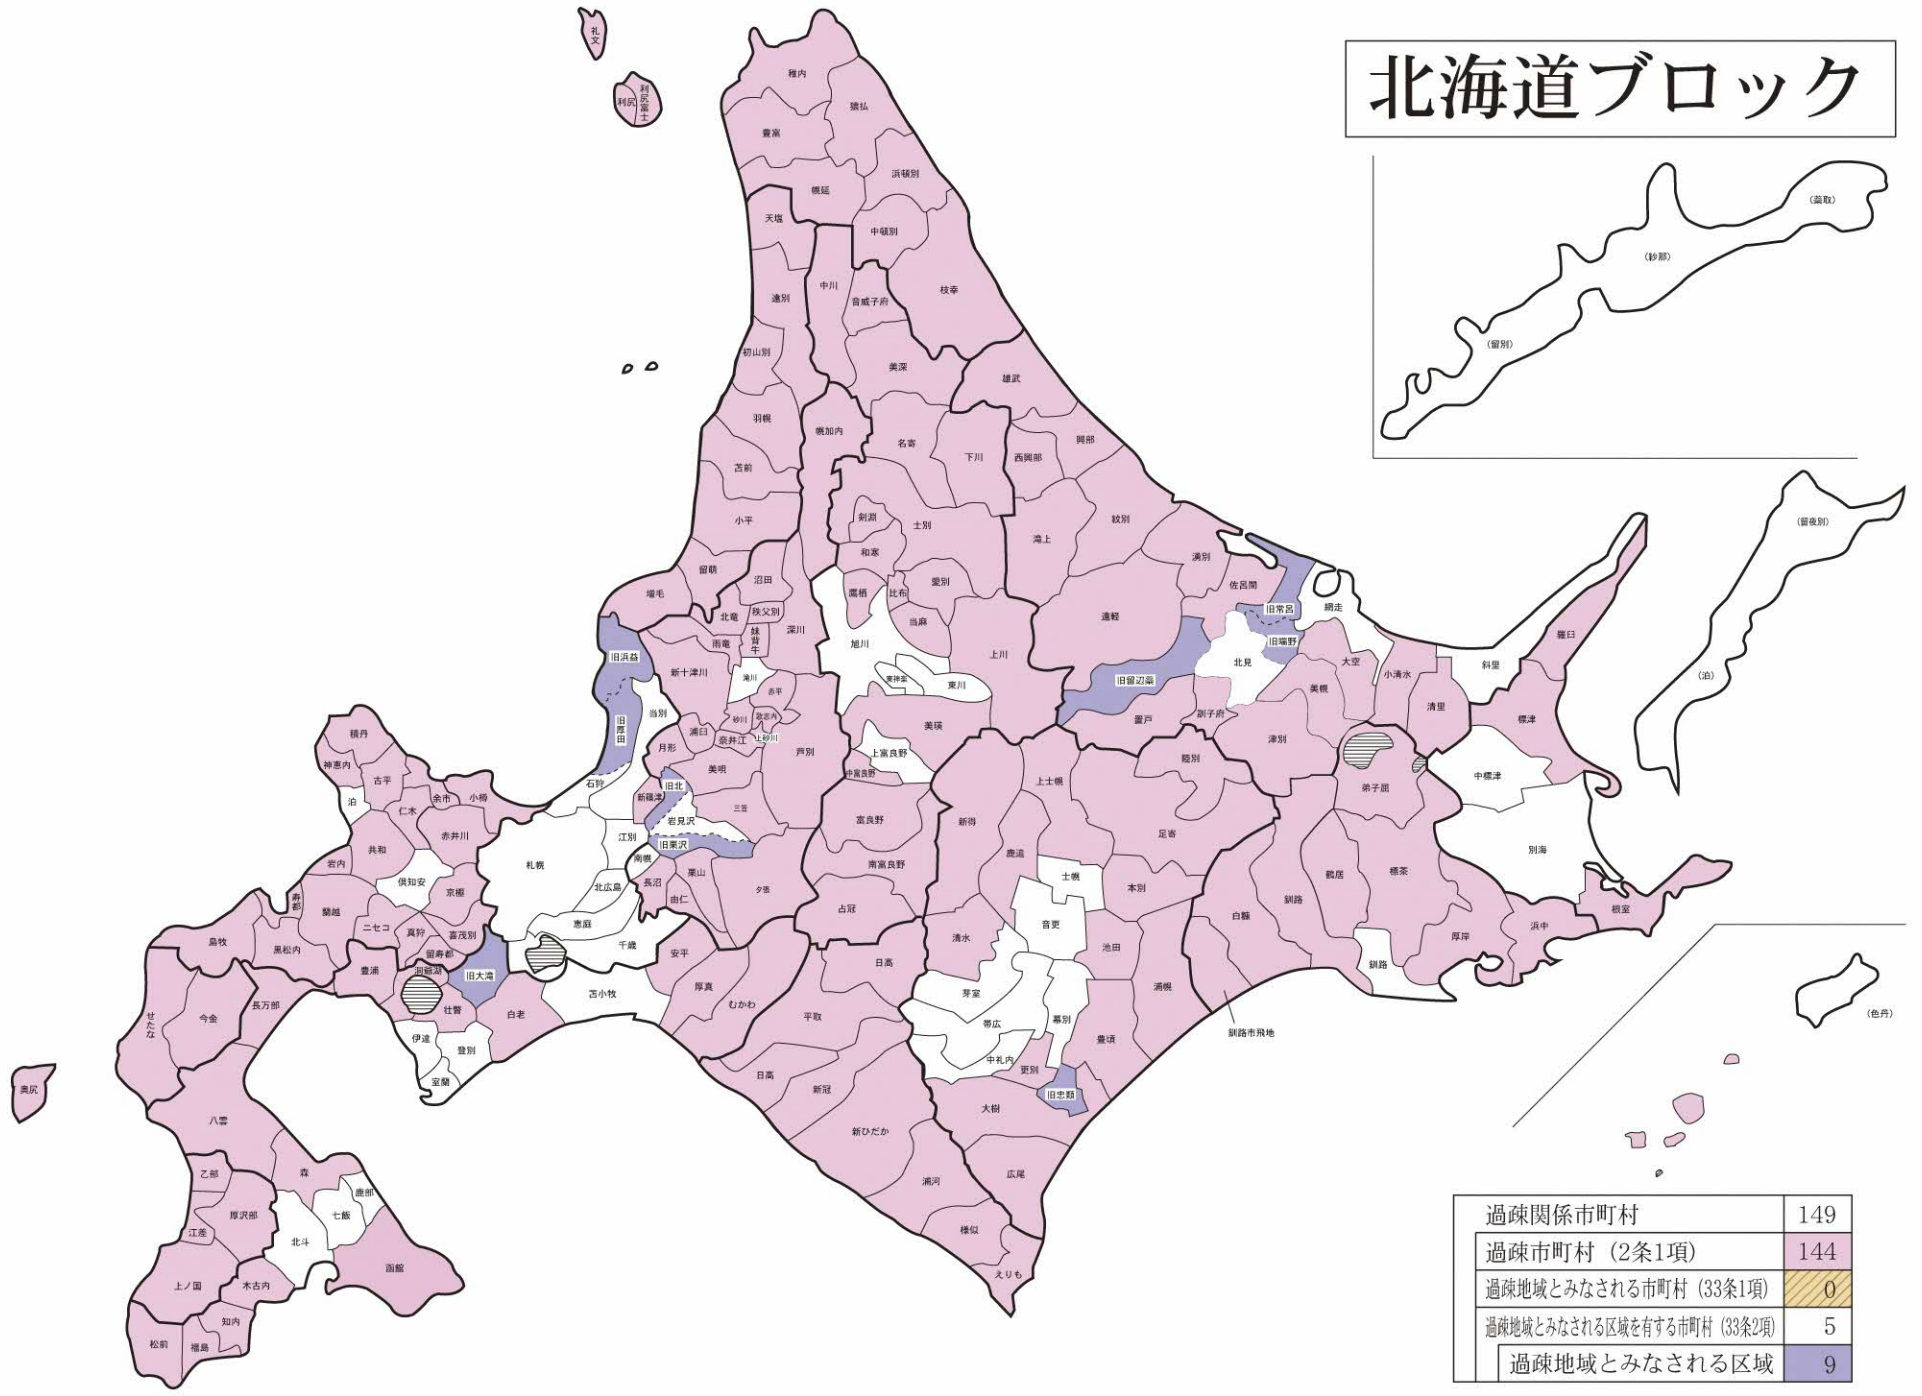

# 北海道ブロック

過疎関係市町村	149
過疎市町村 (2条1項)	144
過疎地域とみなされる市町村 (33条1項)	0
過疎地域とみなされる区域を有する市町村 (33条2項)	5
過疎地域とみなされる区域	9